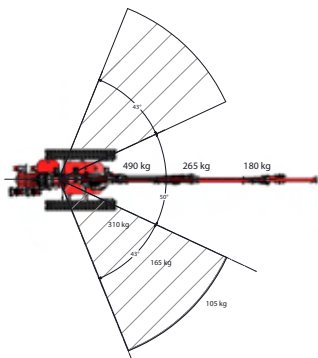

Glasrobots

21 mtr.

30 mtr.

9 tonner

39 mtr.

Auto laadkraan

C30

C10

CO₂ neutraal!

100%
Elektrisch

Specificaties glasrobots

	350	600
Transportbreedte	0,80 mtr.	1,0 mtr.
Transportlengte	1,60 mtr.	1,80 mtr.
Transporthoogte	1,45 mtr.	1,60 mtr.
Totaal eigen gewicht	600 kg	950 kg
Afneembare contragewichten	10 x 26 kg	12 x 23 kg
Hefvermogen ingeschoven	350 kg	600 kg
Hefvermogen uitgeschoven	120 kg	120 kg op 2,6 mtr
Maximale hefhoogte	2,50 mtr.	4,00 mtr.
Telescoop arm lengte	1,00 mtr.	2,2 mtr.

Glasrobot 350

Glasrobot 600

C1e

 Capaciteit kraan	500 kg
 Hijshoogte	5,5 mtr. met fly-jib
 Transportstand lxbxh	1,7 x 0,72 x 1,40 mtr.
 Gieklucht	4,5 mtr. met fly-jib
 Eigen gewicht	1050 kg
 Gewicht zonder ballastgewicht	750 kg (300 kg)
 Rupsen	non-marking
 Lierkabel max. capaciteit	500 kg

C6e

 Capaciteit kraan	3000kg
 Hijshoogte	15,5 mtr. met fly-jib 21 mtr.
 Transportstand lxbxh	2,95 x 0,78 x 1,86
 Gieklucht	9,0 mtr. met fly-jib 13,5 mtr.
 Eigen gewicht	2900 kg
 Gewicht zonder ballastgewicht	2300 kg (600 kg)
 Gewicht zonder ballast + fly-jib	2150 kg (600 + 150 kg)
 Rupsen	non-marking
 Fly-jib capaciteit	900 kg
 Lierkabel capaciteit	1000 kg
 Lierkabel max. capaciteit	3200 kg