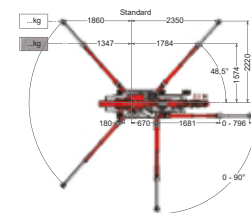

CO₂ neutraal!

100%
Elektrisch

Specificaties glasrobots

	350	600
Transportbreedte	0,80 mtr.	1,0 mtr.
Transportlengte	1,60 mtr.	1,80 mtr.
Transporthoogte	1,45 mtr.	1,60 mtr.
Totaal eigen gewicht	600 kg	950 kg
Afneembare contragewichten	10 x 26 kg	12 x 23 kg
Hefvermogen ingeschoven	350 kg	600 kg
Hefvermogen uitgeschoven	120 kg	120 kg op 2,6 mtr
Maximale hefhoogte	2,50 mtr.	4,00 mtr.
Telescoop arm lengte	1,00 mtr.	2,2 mtr.

Glasrobot 350

Glasrobot 600

C1e

 Capaciteit kraan	500 kg
 Hijshoogte	5,5 mtr. met fly-jib
 Transportstand lxbxh	1,7 x 0,72 x 1,40 mtr.
 Gieklucht	4,5 mtr. met fly-jib
 Eigen gewicht	1050 kg
 Gewicht zonder ballastgewicht	750 kg (300 kg)
 Rupsen	non-marking
 Lierkabel max. capaciteit	500 kg

C6e

 Capaciteit kraan	3000kg
 Hijshoogte	15,5 mtr. met fly-jib 21 mtr.
 Transportstand lxbxh	2,95 x 0,78 x 1,86
 Gieklucht	9,0 mtr. met fly-jib 13,5 mtr.
 Eigen gewicht	2900 kg
 Gewicht zonder ballastgewicht	2300 kg (600 kg)
 Gewicht zonder ballast + fly-jib	2150 kg (600 + 150 kg)
 Rupsen	non-marking
 Fly-jib capaciteit	900 kg
 Lierkabel capaciteit	1000 kg
 Lierkabel max. capaciteit	3200 kg