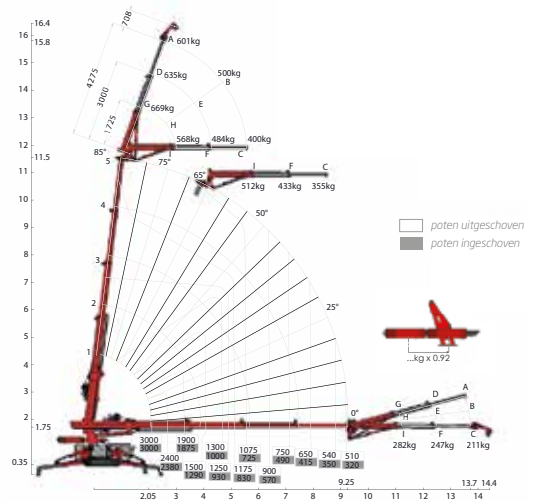

Glasrobots

21 mtr.

30 mtr.

9 tonner

39 mtr.

Auto laadkraan

C30

C10

CO₂ neutraal!

100%
Elektrisch

Specificaties glasrobots

	350	600
Transportbreedte	0,80 mtr.	1,0 mtr.
Transportlengte	1,60 mtr.	1,80 mtr.
Transporthoogte	1,45 mtr.	1,60 mtr.
Totaal eigen gewicht	600 kg	950 kg
Afneembare contragewichten	10 x 26 kg	12 x 23 kg
Hefvermogen ingeschoven	350 kg	600 kg
Hefvermogen uitgeschoven	120 kg	120 kg op 2,6 mtr
Maximale hefhoogte	2,50 mtr.	4,00 mtr.
Telescoop arm lengte	1,00 mtr.	2,2 mtr.

Glasrobot 350

Glasrobot 600

C1e

 Capaciteit kraan	500 kg
 Hijshoogte	5,5 mtr. met fly-jib
 Transportstand lxbxh	1,7 x 0,72 x 1,40 mtr.
 Gieklucht	4,5 mtr. met fly-jib
 Eigen gewicht	1050 kg
 Gewicht zonder ballastgewicht	750 kg (300 kg)
 Rupsen	non-marking
 Lierkabel max. capaciteit	500 kg

C6e

 Capaciteit kraan	3000kg
 Hijshoogte	15,5 mtr. met fly-jib 21 mtr.
 Transportstand lxbxh	2,95 x 0,78 x 1,86
 Gieklucht	9,0 mtr. met fly-jib 13,5 mtr.
 Eigen gewicht	2900 kg
 Gewicht zonder ballastgewicht	2300 kg (600 kg)
 Gewicht zonder ballast + fly-jib	2150 kg (600 + 150 kg)
 Rupsen	non-marking
 Fly-jib capaciteit	900 kg
 Lierkabel capaciteit	1000 kg
 Lierkabel max. capaciteit	3200 kg