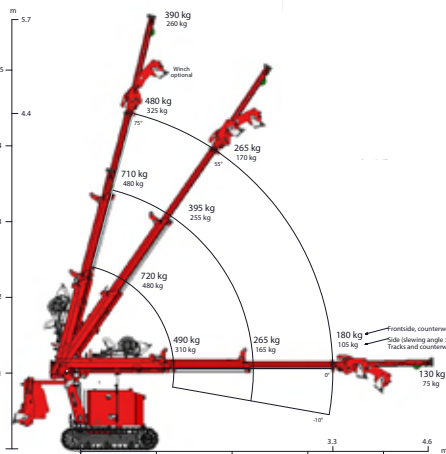

Glasrobots

21 mtr.

30 mtr.

9 tonner

39 mtr.

Auto laadkraan

C30

C10

CO₂ neutraal!

100%
Elektrisch

Specificaties glasrobots

	350	600
Transportbreedte	0,80 mtr.	1,0 mtr.
Transportlengte	1,60 mtr.	1,80 mtr.
Transporthoogte	1,45 mtr.	1,60 mtr.
Totaal eigen gewicht	600 kg	950 kg
Afneembare contragewichten	10 x 26 kg	12 x 23 kg
Hefvermogen ingeschoven	350 kg	600 kg
Hefvermogen uitgeschoven	120 kg	120 kg op 2,6 mtr
Maximale hefhoogte	2,50 mtr.	4,00 mtr.
Telescoop arm lengte	1,00 mtr.	2,2 mtr.

Glasrobot 350

Glasrobot 600

C1e

 Capaciteit kraan	500 kg
 Hijshoogte	5,5 mtr. met fly-jib
 Transportstand lxbxh	1,7 x 0,72 x 1,40 mtr.
 Gieklucht	4,5 mtr. met fly-jib
 Eigen gewicht	1050 kg
 Gewicht zonder ballastgewicht	750 kg (300 kg)
 Rupsen	non-marking
 Lierkabel max. capaciteit	500 kg

C6e

 Capaciteit kraan	3000kg
 Hijshoogte	15,5 mtr. met fly-jib 21 mtr.
 Transportstand lxbxh	2,95 x 0,78 x 1,86
 Gieklucht	9,0 mtr. met fly-jib 13,5 mtr.
 Eigen gewicht	2900 kg
 Gewicht zonder ballastgewicht	2300 kg (600 kg)
 Gewicht zonder ballast + fly-jib	2150 kg (600 + 150 kg)
 Rupsen	non-marking
 Fly-jib capaciteit	900 kg
 Lierkabel capaciteit	1000 kg
 Lierkabel max. capaciteit	3200 kg