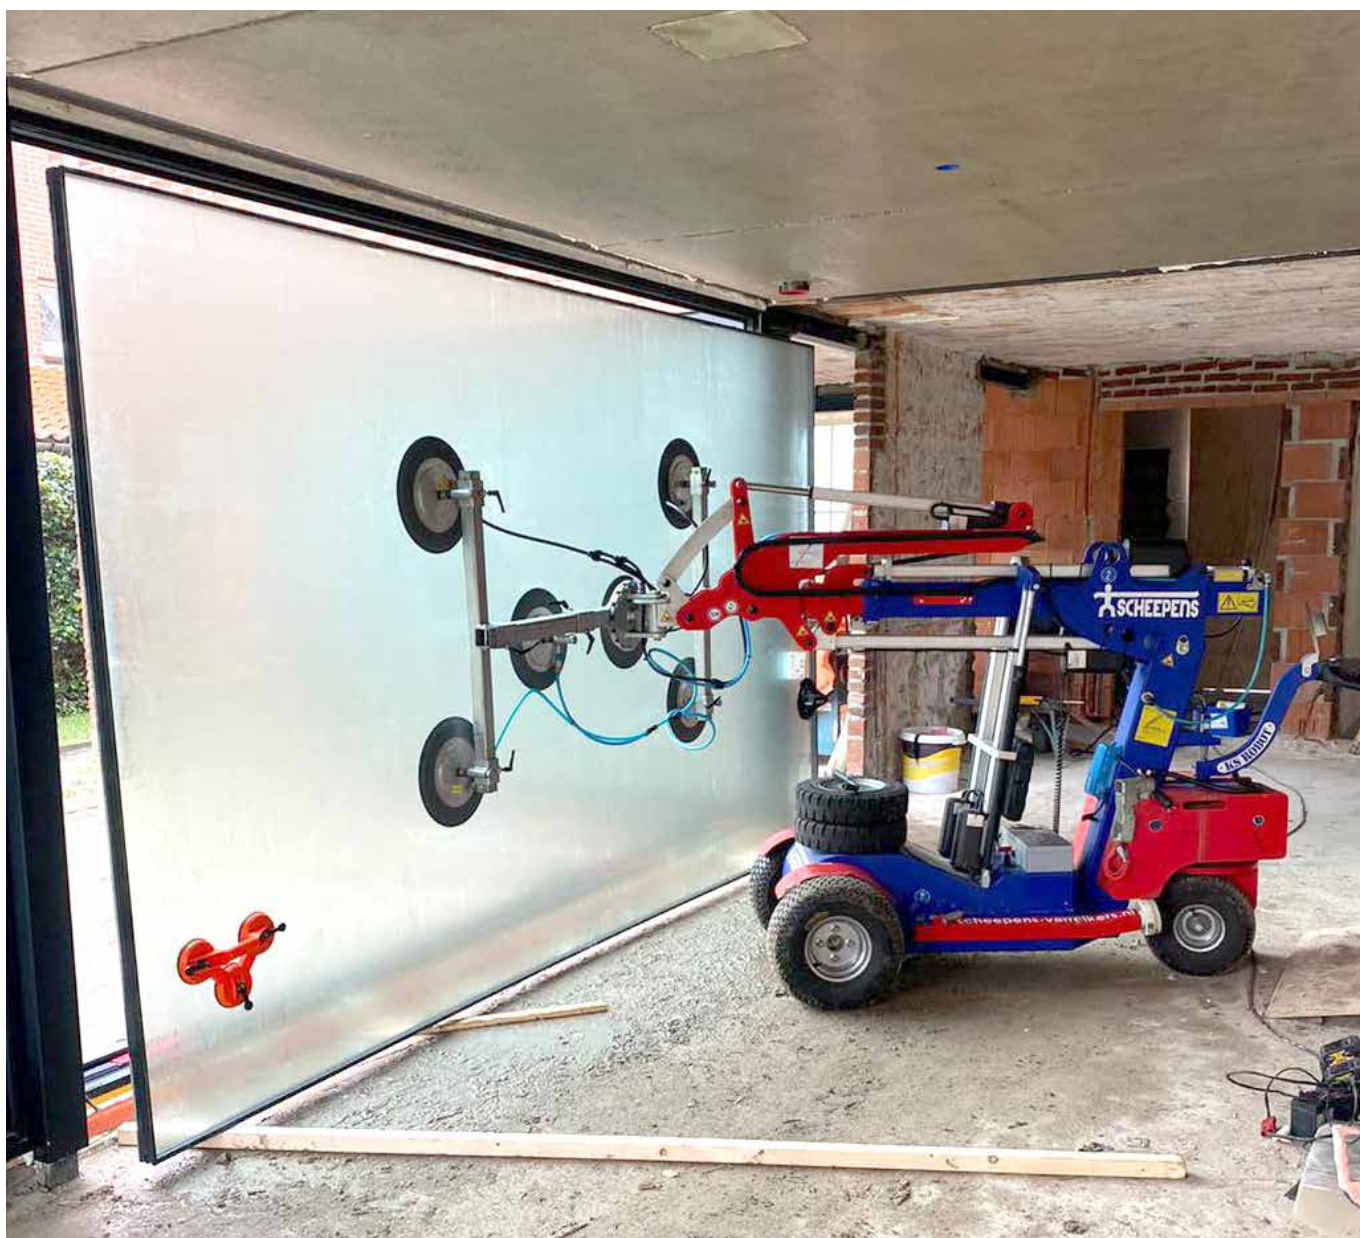

Glasrobots

21 mtr.

30 mtr.

9 tonner

39 mtr.

Auto laadkraan

C30

C10

C6

C1

Multitool

CARRIER

GLASROBOT

MEER DAN VERREIERS

De sterke punten van onze glasrobots:

- De arm is tot 2.500 mm uitschuifbaar en het flexibele zuignapframe kan:
 - 360° roteren (continu)
 - 180° kiepen
 - 90° draaien
- Geen uitvalbeveiliging nodig doordat deze voorzien is van een dubbel vacuüm circuit
- De last (bijv. deuren) zijn van de grond af dus horizontaal op te tillen en hierna te plaatsen
- Gemakkelijk manoeuvreerbaar
- Uitgevoerd met een krachtige elektrische aandrijving en is geschikt voor binnen en buiten
- Brede banden
- Met de handige sidschift kunt u de last 200 mm bewegen

CO₂ neutraal!

100%
Elektrisch

Specificaties glasrobots

	350	600
Transportbreedte	0,80 mtr.	1,0 mtr.
Transportlengte	1,60 mtr.	1,80 mtr.
Transporthoogte	1,45 mtr.	1,60 mtr.
Totaal eigen gewicht	600 kg	950 kg
Afneembare contragewichten	10 x 26 kg	12 x 23 kg
Hefvermogen ingeschoven	350 kg	600 kg
Hefvermogen uitgeschoven	120 kg	120 kg op 2,6 mtr
Maximale hefhoogte	2,50 mtr.	4,00 mtr.
Telescoop arm lengte	1,00 mtr.	2,2 mtr.

Glasrobot 350

Glasrobot 600

C1e

 Capaciteit kraan	500 kg
 Hijshoogte	5,5 mtr. met fly-jib
 Transportstand lxbxh	1,7 x 0,72 x 1,40 mtr.
 Gieklucht	4,5 mtr. met fly-jib
 Eigen gewicht	1050 kg
 Gewicht zonder ballastgewicht	750 kg (300 kg)
 Rupsen	non-marking
 Lierkabel max. capaciteit	500 kg