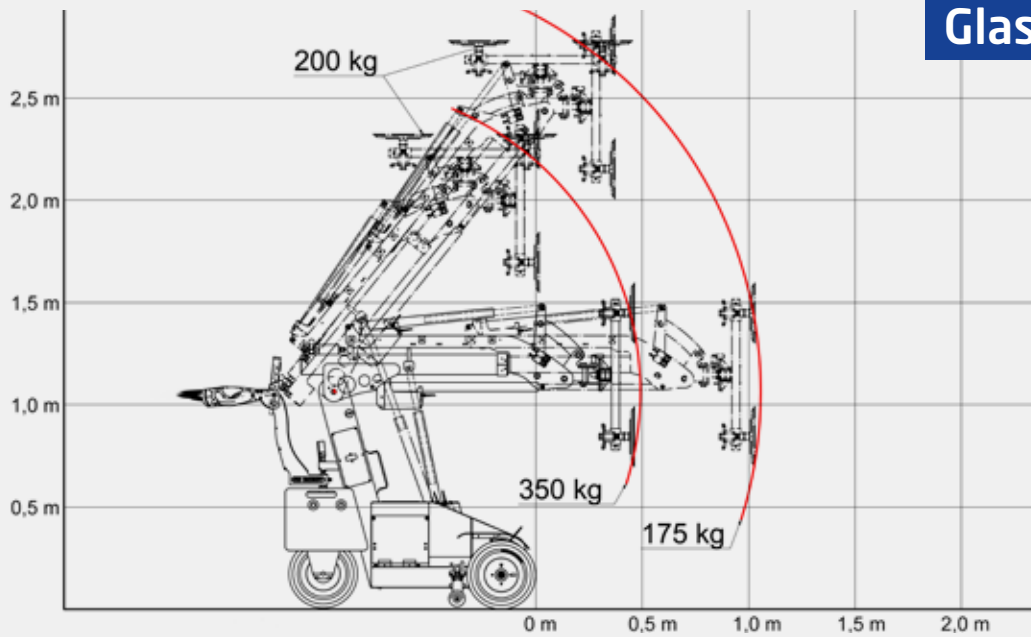

Glasrobots

21 mtr.

30 mtr.

9 tonner

39 mtr.

Auto laadkraan

C30

C10

CO₂ neutraal!

100%
Elektrisch

Specificaties glasrobots

	350	600
Transportbreedte	0,80 mtr.	1,0 mtr.
Transportlengte	1,60 mtr.	1,80 mtr.
Transporthoogte	1,45 mtr.	1,60 mtr.
Totaal eigen gewicht	600 kg	950 kg
Afneembare contragewichten	10 x 26 kg	12 x 23 kg
Hefvermogen ingeschoven	350 kg	600 kg
Hefvermogen uitgeschoven	120 kg	120 kg op 2,6 mtr
Maximale hefhoogte	2,50 mtr.	4,00 mtr.
Telescoop arm lengte	1,00 mtr.	2,2 mtr.

Glasrobot 350

Glasrobot 600

C1e

 Capaciteit kraan	500 kg
 Hijshoogte	5,5 mtr. met fly-jib
 Transportstand lxbxh	1,7 x 0,72 x 1,40 mtr.
 Gieklucht	4,5 mtr. met fly-jib
 Eigen gewicht	1050 kg
 Gewicht zonder ballastgewicht	750 kg (300 kg)
 Rupsen	non-marking
 Lierkabel max. capaciteit	500 kg

C6e

 Capaciteit kraan	3000kg
 Hijshoogte	15,5 mtr. met fly-jib 21 mtr.
 Transportstand lxbxh	2,95 x 0,78 x 1,86
 Gieklucht	9,0 mtr. met fly-jib 13,5 mtr.
 Eigen gewicht	2900 kg
 Gewicht zonder ballastgewicht	2300 kg (600 kg)
 Gewicht zonder ballast + fly-jib	2150 kg (600 + 150 kg)
 Rupsen	non-marking
 Fly-jib capaciteit	900 kg
 Lierkabel capaciteit	1000 kg
 Lierkabel max. capaciteit	3200 kg