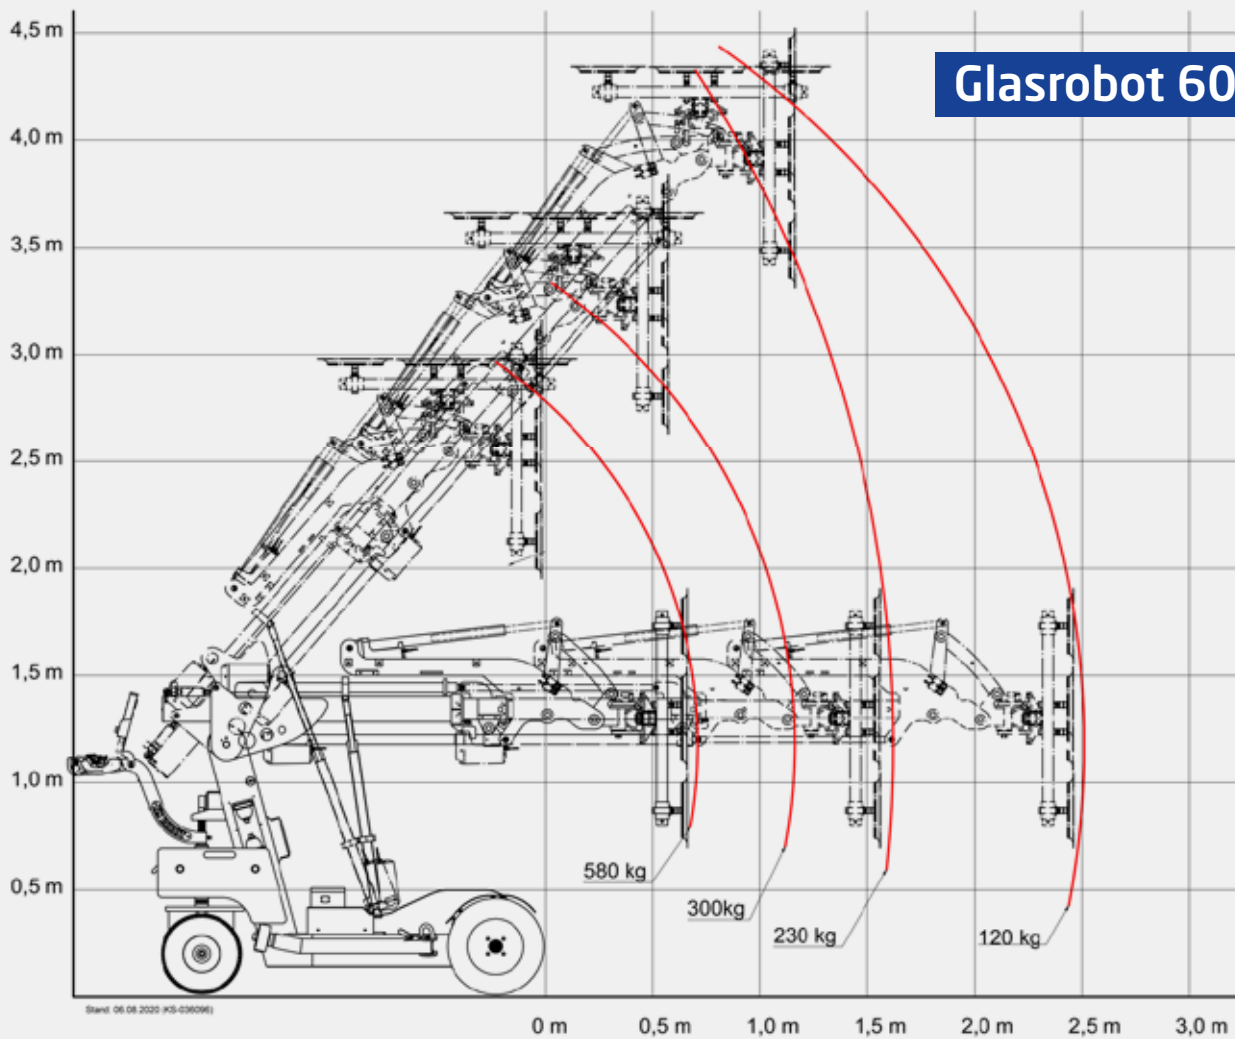

Glasrobots

21 mtr.

30 mtr.

9 tonner

39 mtr.

Auto laadkraan

C30

C10

C6

C1

Multitool

CARRIER

GLASROBOT

MEER DAN VERREIERS

De sterke punten van onze glasrobots:

- De arm is tot 2.500 mm uitschuifbaar en het flexibele zuignapframe kan:
 - 360° roteren (continu)
 - 180° kiepen
 - 90° draaien
- Geen uitvalbeveiliging nodig doordat deze voorzien is van een dubbel vacuüm circuit
- De last (bijv. deuren) zijn van de grond af dus horizontaal op te tillen en hierna te plaatsen
- Gemakkelijk manoeuvreerbaar
- Uitgevoerd met een krachtige elektrische aandrijving en is geschikt voor binnen en buiten
- Brede banden
- Met de handige sidschift kunt u de last 200 mm bewegen

CO₂ neutraal!

100%
Elektrisch

Specificaties glasrobots

	350	600
Transportbreedte	0,80 mtr.	1,0 mtr.
Transportlengte	1,60 mtr.	1,80 mtr.
Transporthoogte	1,45 mtr.	1,60 mtr.
Totaal eigen gewicht	600 kg	950 kg
Afneembare contragewichten	10 x 26 kg	12 x 23 kg
Hefvermogen ingeschoven	350 kg	600 kg
Hefvermogen uitgeschoven	120 kg	120 kg op 2,6 mtr
Maximale hefhoogte	2,50 mtr.	4,00 mtr.
Telescoop arm lengte	1,00 mtr.	2,2 mtr.

Glasrobot 350

Glasrobot 600

C1e

 Capaciteit kraan	500 kg
 Hijshoogte	5,5 mtr. met fly-jib
 Transportstand lxbxh	1,7 x 0,72 x 1,40 mtr.
 Gieklucht	4,5 mtr. met fly-jib
 Eigen gewicht	1050 kg
 Gewicht zonder ballastgewicht	750 kg (300 kg)
 Rupsen	non-marking
 Lierkabel max. capaciteit	500 kg